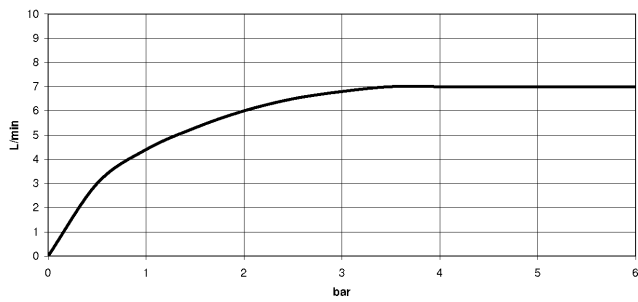

EDITION PRO Waschtisch-Wand-Einhandbatterie ohne Ablaufgarnitur - Chrom

36 812 626

mm [inches]

Durchflussdiagramm

Zertifikate

WRAS_2107048. LGA_9280.

EDITION PRO Waschtisch-Wand-Einhandbatterie ohne Ablaufgarnitur - Chrom