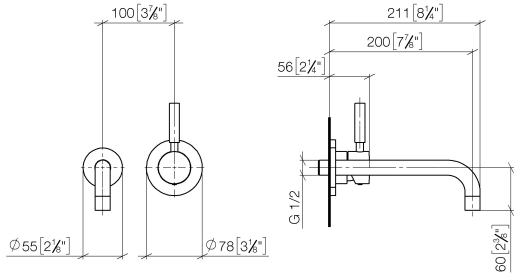

EDITION PRO Waschtisch-Wand-Einhandbatterie ohne Ablaufgarnitur - Chrom

36 812 626

- Ausladung 200 mm
- starrer Auslauf
- runder luftangereicherter Strahl
- Bohrungsdurchmesser Auslauf 37 mm
- Bohrungsdurchmesser Einhandbatterie 57 mm
- Rosette für Auslauf Ø 55 mm
- Rosette für Mischer Ø 78 mm
- Durchfluss max. 7 l/min
- bleifrei

	Chrom	36 812 626-00
	Schwarz matt	36 812 626-33
	Chrom gebürstet	36 812 626-93

Benötigtes Zubehör

- EDITION PRO UP-Wand-Einhandbatterie Mischer rechts -** 35 870 970 90
- Max. Einbautiefe 95 mm
 - Min. Einbautiefe 80 mm

EDITION PRO Waschtisch-Wand-Einhandbatterie ohne Ablaufgarnitur - Chrom

36 812 626

mm [inches]

Durchflussdiagramm

Zertifikate

WRAS_2107048. LGA_9280.

EDITION PRO Waschtisch-Wand-Einhandbatterie ohne Ablaufgarnitur - Chrom

36 812 626

Ersatzteilstückliste

Nr.	Artikelnummer	Benennung	Verbaumenge	Lieferzeit
1	90 14 10 026 00 90	Dichtung	1	2
2	09 27 22 503-00	Rosette	1	10
3	04 28 22 116 10-00	Auslauf	1	10
4	90 23 01 019 00-00	Luftsprudler	1	10
5	90 20 62 040 00-00	Griff	1	10
6	09 11 02 522-00	Haube	1	10
7	90 27 62 011 00-00	Rosette	1	10
8	90 15 05 064 01 90	Kartusche	1	2